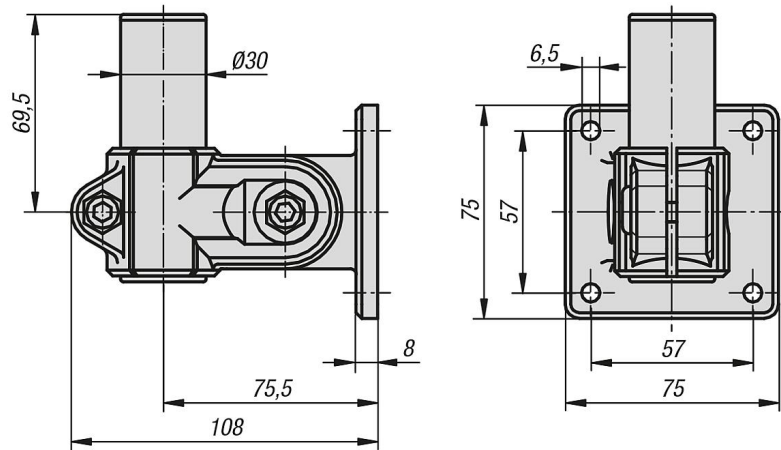

Ürün açıklaması/Ürün resimleri

Açıklama

Malzeme:

Kısaç bağlantı elemanı: termoplastik.

Konsol: alüminyum.

Boru: alüminyum.

Model:

Kısaç bağlantı elemanı: siyah.

Konsol: siyah toz boya kaplamalı.

Boru: kaplamasız.

Bilgi:

Monitör braketini tutmak için tutucu. Üniversal sabitleme delikleri, yüzey elemanlarına kolay montaj imkanı sunar.

Çizimler

Ürnlere genel bakış

Sipariş numarası	Resim	Tip 1
29180-3003		Duvar konsolu

Ürnlere genel bakış

Sipariş numarası	Resim	Tip 1
		