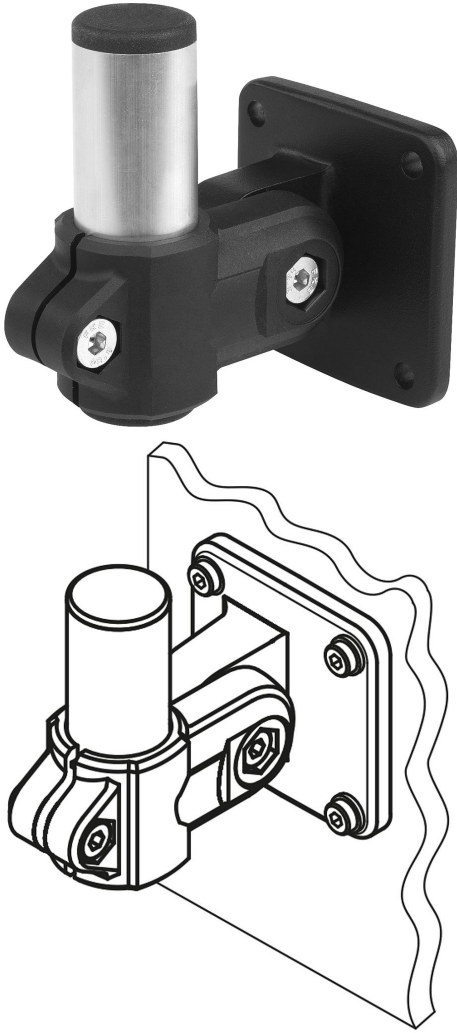

Ürün açıklaması/Ürün resimleri

Açıklama

Malzeme:

Kısaç bağlantı elemanı: termoplastik.

Konsol: alüminyum.

Boru: alüminyum.

Model:

Kısaç bağlantı elemanı: siyah.

Konsol: siyah toz boya kaplamalı.

Boru: kaplamasız.

Bilgi:

Monitör braketini tutmak için tutucu. Üniversal sabitleme delikleri, yüzey elemanlarına kolay montaj imkanı sunar.

Çizimler

Ürnlere genel bakış

Sipariş numarası	Resim	Tip 1
29180-3003		Duvar konsolu

Ürnlere genel bakış

Sipariş numarası	Resim	Tip 1
		