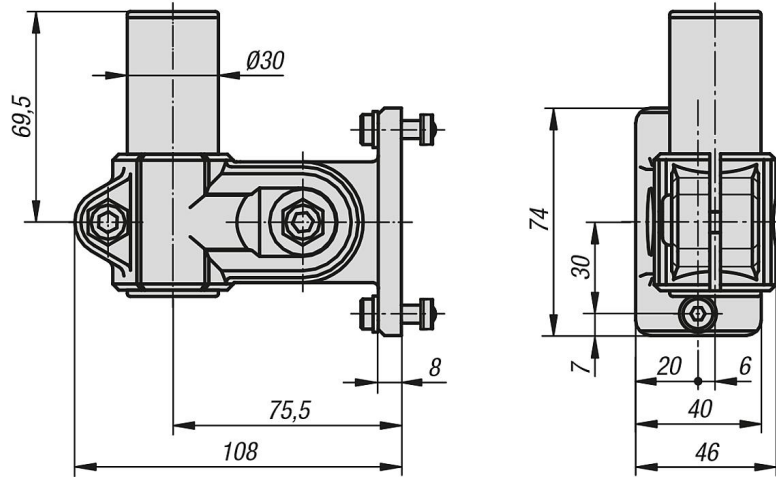

Ürün açıklaması/Ürün resimleri

Açıklama

Malzeme:

Kısaç bağlantı elemanı: termoplastik.

Konsol: alüminyum.

Boru: alüminyum.

Model:

Kısaç bağlantı elemanı: siyah.

Konsol: siyah toz boya kaplamalı.

Boru: kaplamasız.

Bilgi:

Monitör braketini tutmak için tutucu. Blok somunlar aracılığıyla alüminyum profillere ve böylelikle makine çerçevesine bağlantı.

Çizimler

Ürünlere genel bakış

Sipariş numarası 29180-3004	Resim	Tip 1 Profil konsolu
--------------------------------	-------	-------------------------

Ürnlere genel bakış

Sipariş numarası	Resim	Tip 1
	