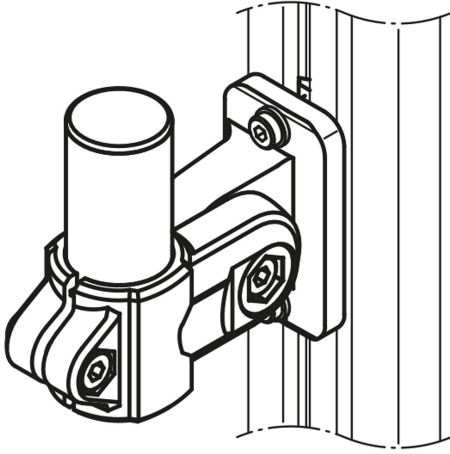

Ürün açıklaması/Ürün resimleri

Açıklama

Malzeme:

Kısaç bağlantı elemanı: termoplastik.

Konsol: alüminyum.

Boru: alüminyum.

Model:

Kısaç bağlantı elemanı: siyah.

Konsol: siyah toz boya kaplamalı.

Boru: kaplamasız.

Bilgi:

Monitör braketini tutmak için tutucu. Blok somunlar aracılığıyla alüminyum profillere ve böylelikle makine çerçevesine bağlantı.

Çizimler

Ürünlere genel bakış

Sipariş numarası 29180-3004	Resim	Tip 1 Profil konsolu
--------------------------------	-------	-------------------------

Ürnlere genel bakış

Sipariş numarası	Resim	Tip 1
	