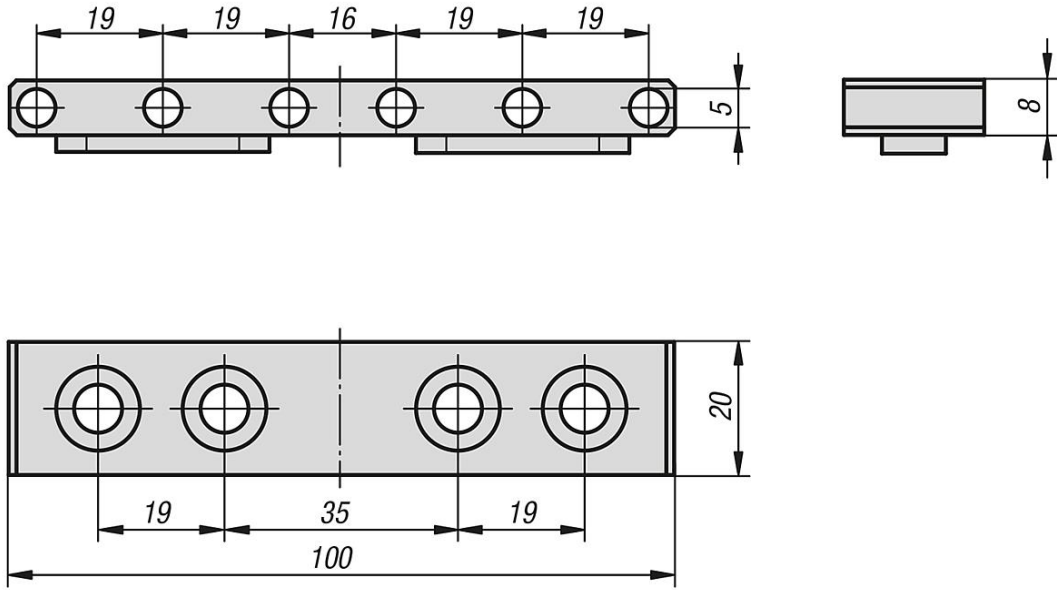

Ürün açıklaması/Ürün resimleri

Açıklama

Malzeme:
Özel çelik.

Model:
kaplamasız.

Aksesuar:
Germe pimleri 41060

Çizimler

Ürünlere genel bakış

| Sipariş numarası | Uygun olduğu |
|------------------|----------------------------------|
| 41035-110008 | tüm 3&5 akslı bağlama elemanları |