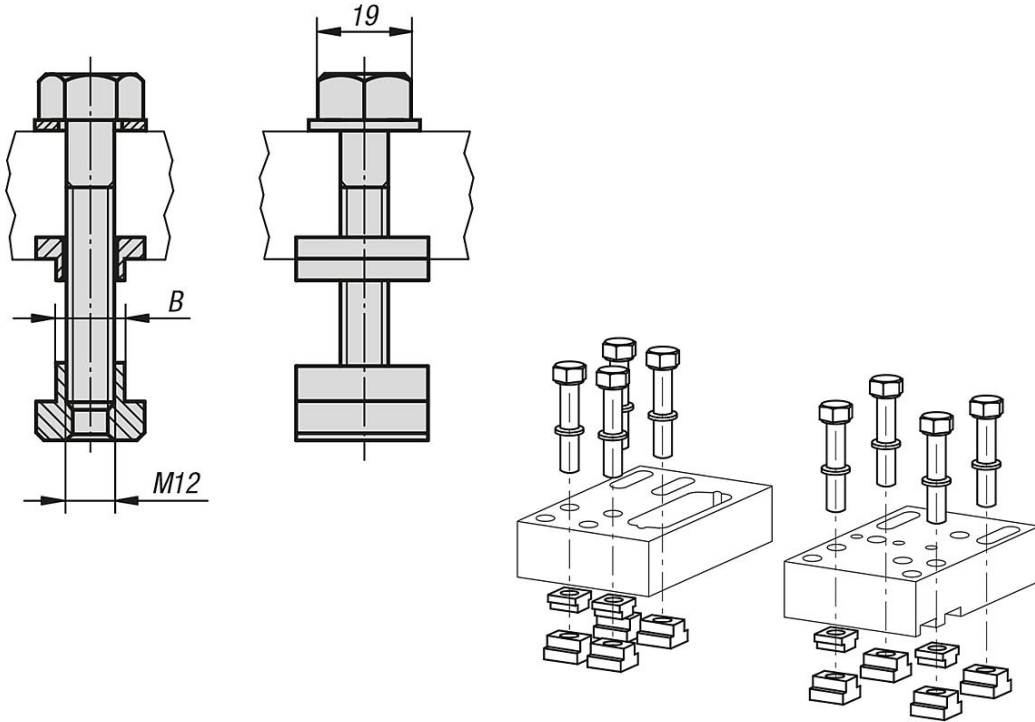

## Ürün açıklaması/Ürün resimleri

## Açıklama

**Malzeme:**  
Islah çeliği.

**Model:**  
perdahlı.

## Ürünlere genel bakış

Sipariş numarası	Tip	B
41085-1412	Kanal genişliği 14	14
41085-1812	Kanal genişliği 18	18

Ürnlere genel bakış

---