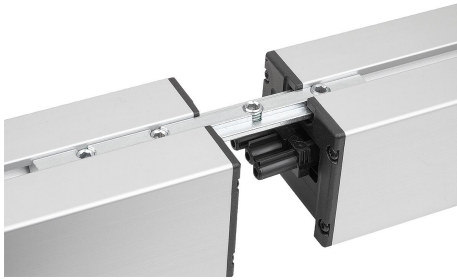

Ürün açıklaması/Ürün resimleri

for electrics

Açıklama

Malzeme:

Plastik PA.

Kontakt malzeme: CuZn, kalaylı.

Model:

siyah.

Bilgi:

3 kutuplu baęlantı kavraması, priz çubuklarının ve LED lambaların doğrudan zincirlemesi için.

Taraf 1: GST18i3 fiş.

Taraf 2: GST18i3 burç.

Lütfen dikkate alın: Baęlantı kavraması kullanımına sadece bir blok somun profil baęlama elemanı Tip I 07075-02 ile birlikte izin verilir.