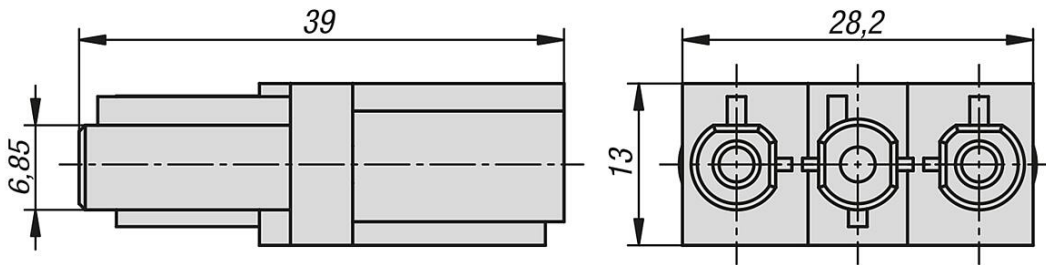

Ürün açıklaması/Ürün resimleri

for electrics

Açıklama

Malzeme:

Plastik PA.

Kontakt malzeme: CuZn, kalaylı.

Model:

siyah.

Bilgi:

3 kutuplu baęlantı kavraması, priz çubuklarının ve LED lambaların doğrudan zincirlemesi için.

Taraf 1: GST18i3 fiş.

Taraf 2: GST18i3 burç.

Lütfen dikkate alın: Baęlantı kavraması kullanımına sadece bir blok somun profil baęlama elemanı Tip I 07075-02 ile birlikte izin verilir.

Sıcaklık aralığı:

Sürekli sıcaklık dayanıklılığı 70 °C.

Çizimler

Ürönlere genel bakış

Sipariş numarası	Anma gerilimi V	Anma akımı A	Koruma türü
80161-10-12	250	16	IP20