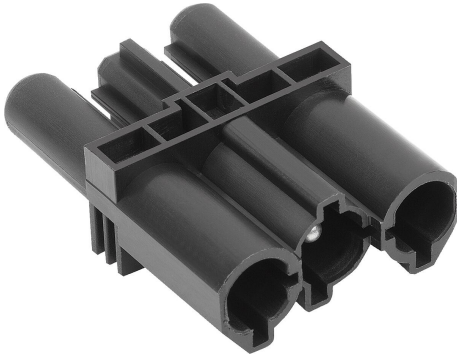

Ürün açıklaması/Ürün resimleri

for electrics

Açıklama

Malzeme:

Plastik PA.

Kontakt malzeme: CuZn, kalaylı.

Model:

siyah.

Bilgi:

3 kutuplu baęlantı kavraması, priz çubuklarının ve LED lambaların doğrudan zincirlemesi için.

Taraf 1: GST18i3 fiş.

Taraf 2: GST18i3 burç.

Lütfen dikkate alın: Baęlantı kavraması kullanımına sadece bir blok somun profil baęlama elemanı Tip I 07075-02 ile birlikte izin verilir.