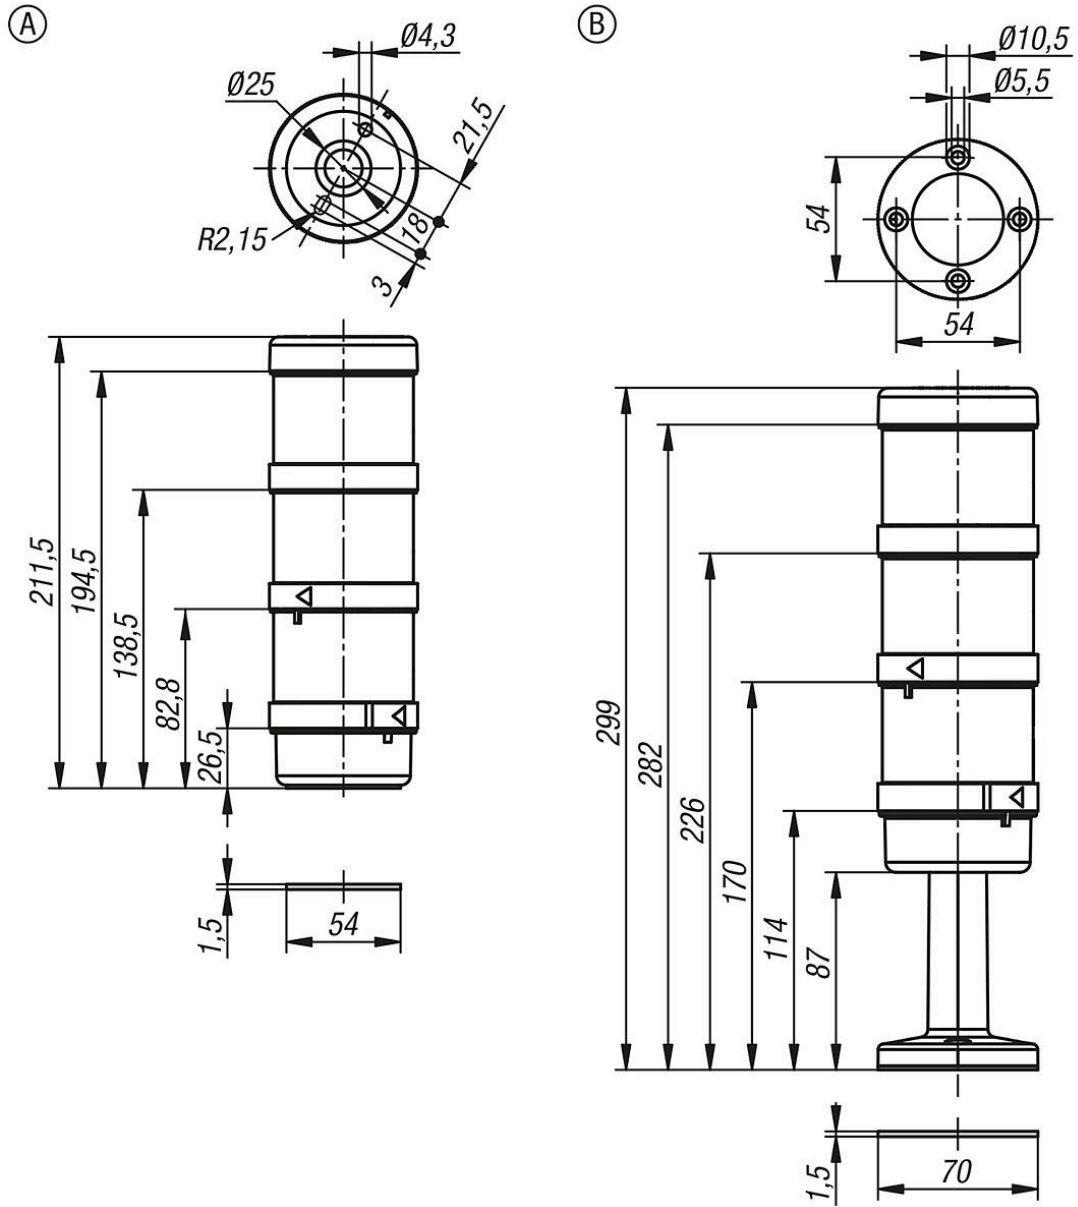

Çizimler

Ürünlere genel bakış

Sinyal kuleleri, LED yeşil, sarı, kırmızı, Ø70 mm komple alet

Sipariş numarası	Form	Bağlantı şekli	Anma işletme gerilimi	Anma işletme akımı	Anma ani akım	Çalışma frekansı Hz	İşletme gerilimi V	Çalışma gerilimi tipi
81400-20-11024	A	Yaylı kelepçeler	-	240mA	<500 mA	50	24	AC/DC
81400-20-12024	B	Yaylı kelepçeler	-	240mA	<500 mA	50	24	AC/DC

Sipariş numarası	Çalışma gerilimi toleransı	Yanıp sönme frekansı	Lamba soketi	Hizmet ömrü optik	Aydınlatılmış görüntü	Parlak renk	Koruma türü	Koruma sınıfı	Kirlilik derecesi
81400-20-11024	+/-10%	1Hz	LED entegre edilmiştir	50.000	Sürekli/yanıp sönen ışık	yeşil/sarı/kırmızı	IP65	II	3
81400-20-12024	+/-10%	1Hz	LED entegre edilmiştir	50.000	Sürekli/yanıp sönen ışık	yeşil/sarı/kırmızı	IP65	II	3