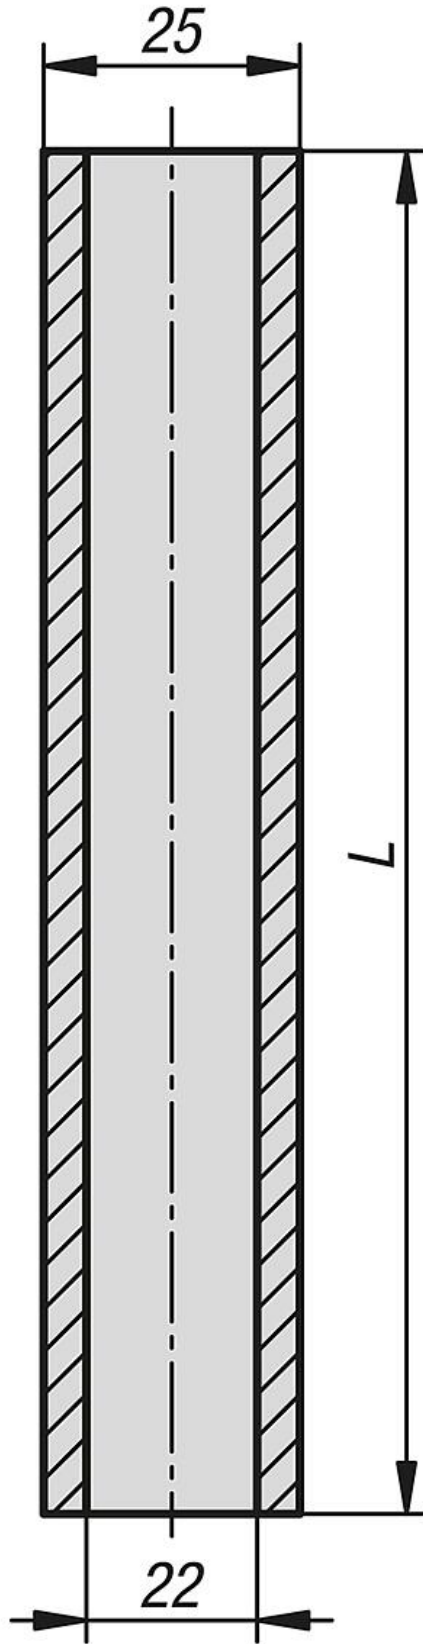

Ürün açıklaması/Ürün resimleri

Açıklama

Malzeme:
Alüminyum.

Model:
doğal renkli eloksal kaplama.

Bilgi:
Boru Ø25 mm. Ø25 mm boru için tabana takmak için. Bu, sinyalizasyon ünitesinin daha yüksek bir seviyeye monte edilmesini sağlar.

Ürnlere genel bakış

| Sipariş numarası | L |
|------------------|-----|
| 81400-39-25100 | 100 |
| 81400-39-25250 | 250 |
| 81400-39-25400 | 400 |
| 81400-39-25600 | 600 |