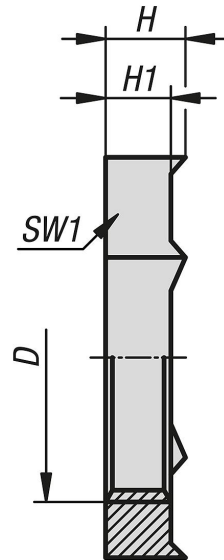

Ürün açıklaması/Ürün resimleri

Açıklama

Malzeme:

Pirinç.

Model:

Nikel kaplama.

Bilgi:

DIN EN 60423 uyarınca metrik bağlantı dişli altıgen somunlar. EMV kablo vida bağlantılarını ve aksesuar parçalarını güvenli sabitlemek için. Potansiyel dengelemesinde ideal bir temas için boya veya toz kaplamaların kesilmesi için kesici kenarlar ile.

Sıcaklık aralığı:

-60 °C ila +200 °C.

Çizimler

Ürünlere genel bakış

Sipariş numarası	D	H	H1	SW1	AnahAğız1 maks. sıkma torku Nm
84100-32-11215	M12X1,5	3,5	2,8	15	3,5
84100-32-11615	M16x1,5	3,5	2,8	19	3,5
84100-32-12015	M20X1,5	3,7	3	24	3,5
84100-32-12515	M25x1,5	4,2	3,5	30	6,7
84100-32-13215	M32x1,5	4,7	4	36	12
84100-32-14015	M40X1,5	5,7	5	46	13,5