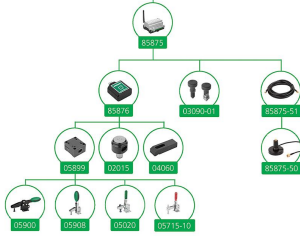

Ürün açıklaması/Ürün resimleri

for electrics

Açıklama

Ürün açıklaması:

Gateway, durum sensörlü indeksleme pistonları veya Smart Products için Bluetooth modülü ve bir makine kumandası arasındaki arabirimdir. İndeksleme pistonlarının veya Bluetooth modüllerinin sinyalini alır ve röle değiştirici çıkışlarına makine kumandası tarafından okunabilen ikili bir çıkış sinyali gönderir.

Bu sayede 6 adete kadar indeksleme pistonunun veya Bluetooth modüllerinin kullanım durumu aktarılabilir. Ek görselleştirme için mobil bir son cihaz Gateway ile birbirine bağlanabilir.

Tuşları ve LEDleri olan entegre kumanda paneli, indeksleme pistonlarının veya Bluetooth modüllerinin bağlanması ve ayrılmasının yanında kablosuz bağlantının, kullanım durumunun ve pil şarj durumunun denetlenmesini de mümkün kılar.

Malzeme:

Gövde, polikarbonat.

Model:

Gövde üst kısmı açık gri.

Gövde alt kısmı antrasit gri.

Bilgi:

Gateway, durum sensörlü indeksleme pistonunun veya Smart Products Bluetooth modülünün telsiz sinyalini alır ve bunu normlu bir çıkış sinyaline dönüştürür.

Bir makine kumandasına bağlantı sayesinde 6 indeksleme pistonunun tetikleme durumu veya Bluetooth modüllerinin çalışma durumu aynı anda işlenebilir.

İndeksleme pistonlarının veya Bluetooth modüllerinin sayısı daha çok Gateway kullanılarak istenildiği kadar çoğaltılabilir.