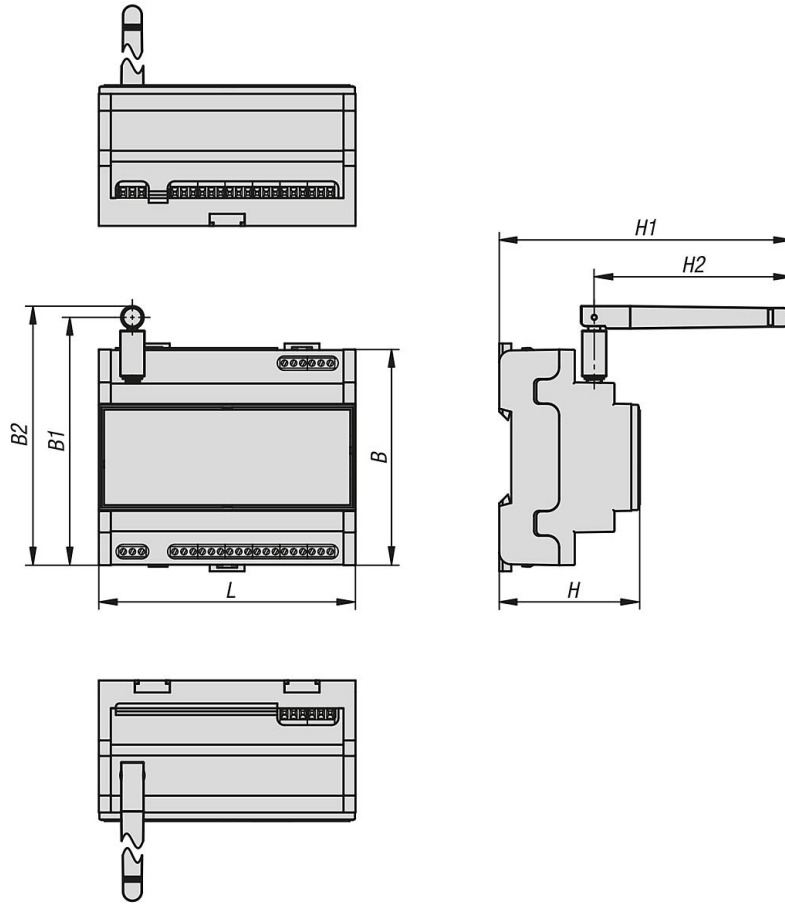

Çizimler

Ürünler genel bakış

Sipariş numarası	Çıkış sinyali	B	B1	B2	H	H1	H2	L
85875-01	Relais	90	103,4	108	58,5	122	82,5	107